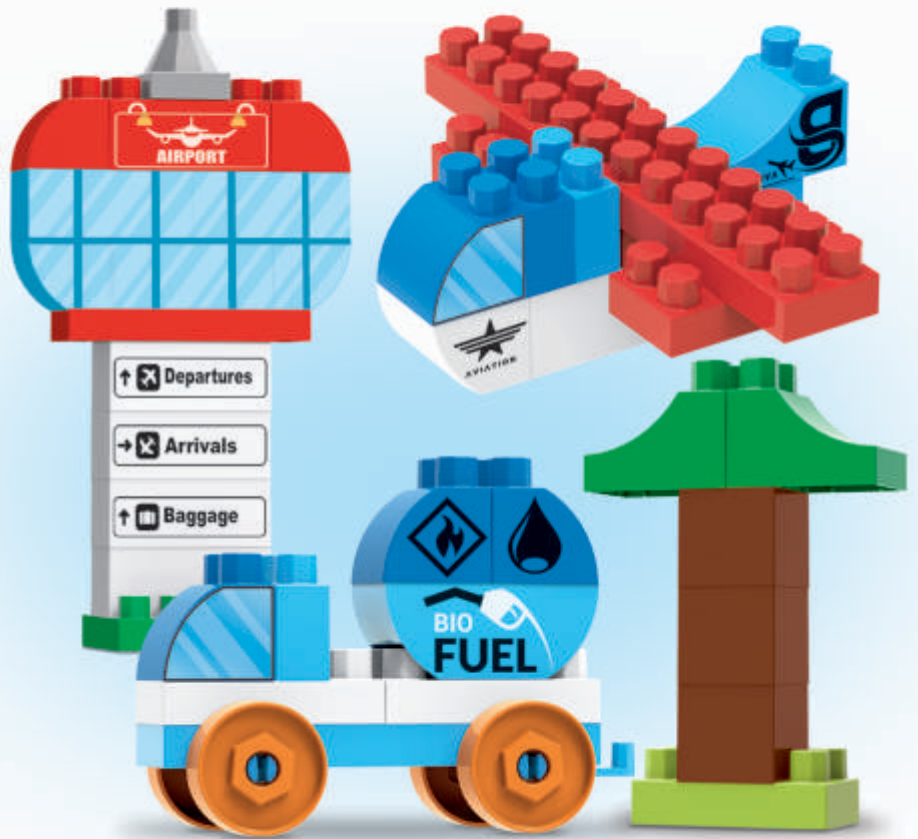

40
CONTÉM
PEÇAS