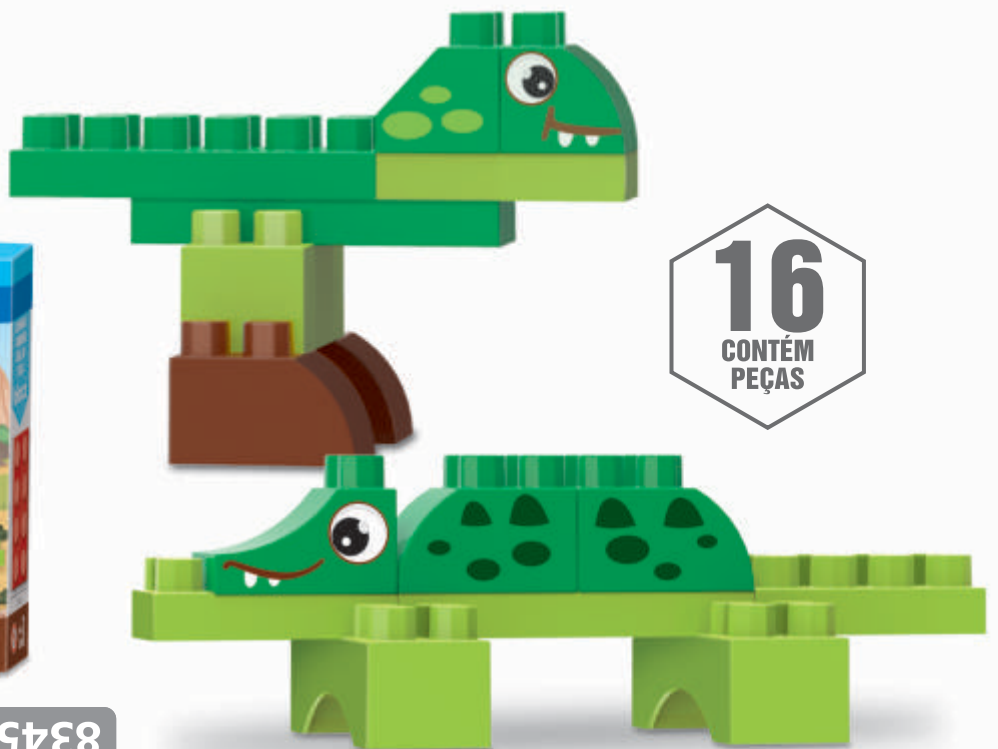

16
CONTÉM
PEÇAS