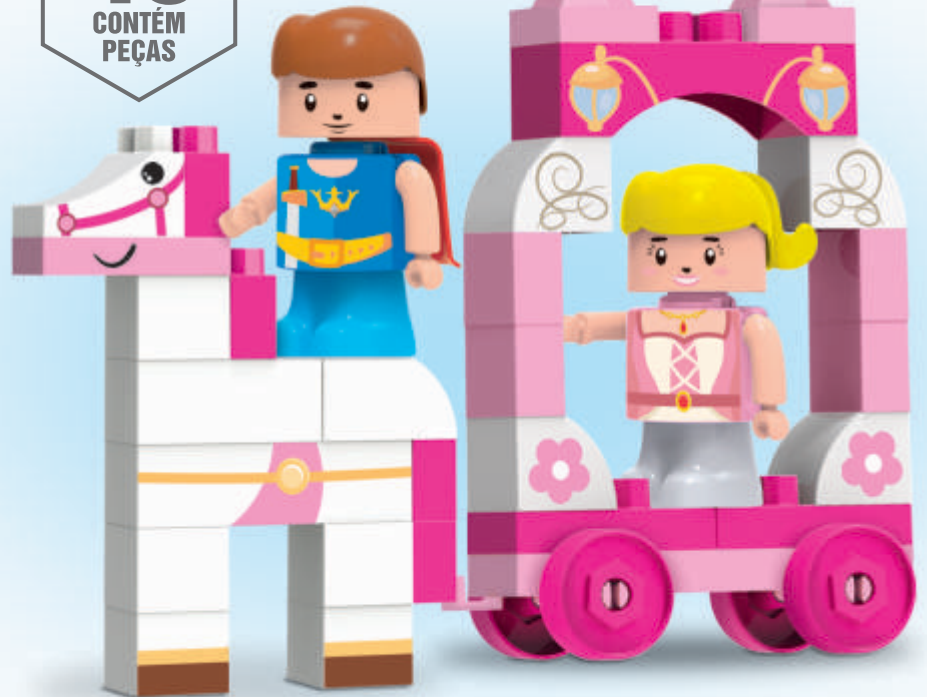

40
CONTÉM
PEÇAS

8327 2Z327

PRODUTO

Kit Blocos
Carruagem +
Bonecos Princess

III EAN IIII

790869550210-2