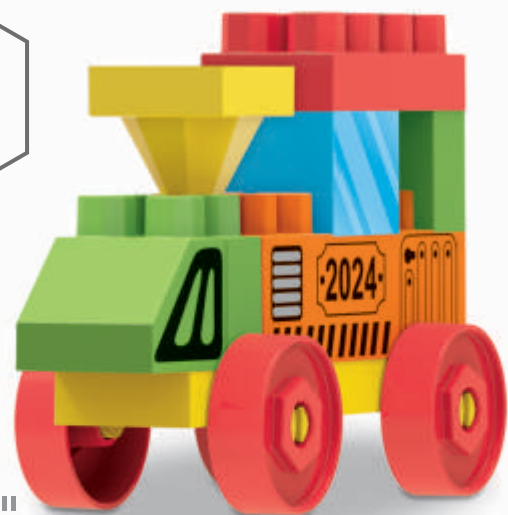

EMBALAGEM
14,0 x 11,0 x 4,4

U. 36 IIII EAN IIII
790869550243-0

8
CONTÉM
PEÇAS

8362 29€8

PRODUTO  EMBALAGEM  U. IIII EAN IIII
Boneco Princesa 14,0 x 11,0 x 4,4 36 790869550245-4

9
CONTÉM
PEÇAS

8363 €9€8

PRODUTO  EMBALAGEM  U. IIII EAN IIII
Boneco Principe 14,0 x 11,0 x 4,4 36 790869550246-1